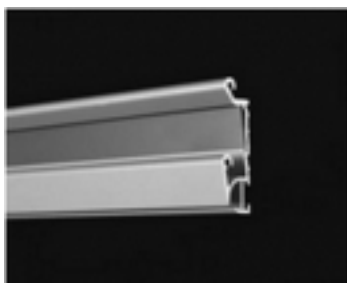

MeetingWork

Ecrans de projection
et équipement audiovisuel

Meeting-Work

Meeting Work

Parcourir

[RAILS SYSTEME COULISSANT](#)

-

[Finition VISULINE](#)

-

[DUO RAIL](#)

Rail duo A+K finition VISULINE

[Contactez-nous](#)
[pour une tarification](#)

[\[Détails du produit...\]](#)

Raccord d'angle A+K

[Contactez-nous](#)
[pour une tarification](#)

Possibilité de raccorder deux rails afin d'avoir un angle. [\[Détails du produit...\]](#)