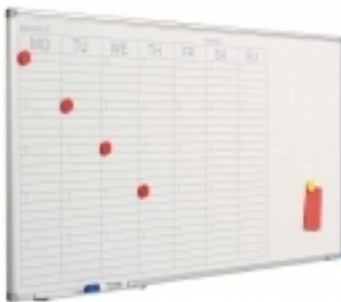

Tableau organisateur annuel SOFTLINE

[Contactez-nous](#)
[pour une tarification](#)

Organisateur annuel universel. Des bandes magnétiques permettent d'indiquer à nouveau chaque année, les mois, les jours et les dates. Équipé d'un profil Softline en aluminium anodisé et d'un auget. Accessoires conseillés [\[Détails du produit...\]](#)

Tableau organisateur annuel synoptique SOFTLINE

[Contactez-nous](#)
[pour une tarification](#)

Organisateur annuel synoptique préimprimé horizontalement de 53 semaines. Sous chaque semaine sont disposées 6 cases libres, à remplir. Équipé d'un profil Softline en aluminium anodisé et d'un auget. Accessoires conseillés [\[Détails du produit...\]](#)

Tableau organisateur semaine + SOFTLINE

[Contactez-nous](#)
[pour une tarification](#)

Organisateur de semaine à rangées horizontales de jours et 5 lignes verticales de semaines. En numérotant les cases de 1 à 31, ce tableau devient un organisateur mensuel. Équipé d'un profil Softline en aluminium anodisé et d'un auget. Accessoi [\[Détails du produit...\]](#)

Tableau organisateur annuel + SOFTLINE

[Contactez-nous](#)
[pour une tarification](#)

Préimprimé verticalement avec les mois et horizontalement avec les jours. Les dates peuvent être introduites à l'aide de bandes de chiffres horizontales. Équipé d'un profil Softline en aluminium anodisé et d'un auget. Accessoires conseillés [\[Détails du produit...\]](#)