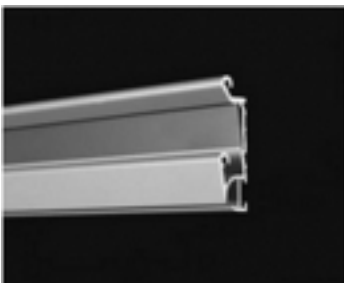

MeetingWork

Ecrans de projection
et équipement audiovisuel

Meeting-Work

Meeting Work

Parcourir

[RAILS SYSTEME COULISSANT](#)

-

[Finition VISULINE](#)

-

[DUO RAIL](#)

Rail duo A+K finition VISULINE

[Contactez-nous](#)
[pour une tarification](#)

[\[Détails du produit...\]](#)

Raccord d'angle A+K

[Contactez-nous](#)
[pour une tarification](#)

Possibilité de raccorder deux rails afin d'avoir un angle. [\[Détails du produit...\]](#)