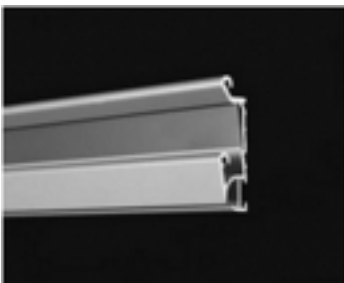

MeetingWork

Ecrans de projection
et équipement audiovisuel

Meeting-Work

Meeting Work

Parcourir

[RAILS SYSTEME COULISSANT](#)

[Finition VISULINE](#)

[DUO RAIL](#)

Rail duo A+K finition VISULINE

[Contactez-nous](#)
[pour une tarification](#)

[\[Détails du produit...\]](#)

Raccord d'angle A+K

[Contactez-nous](#)
[pour une tarification](#)

Possibilité de raccorder deux rails afin d'avoir un angle. [\[Détails du produit...\]](#)