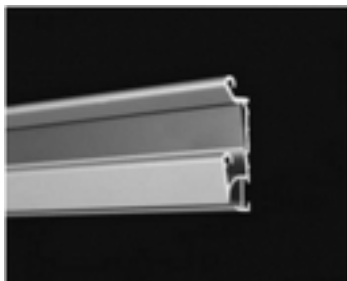

MeetingWork

Ecrans de projection
et équipement audiovisuel

Meeting-Work

Meeting Work

Browse

[RAILS SYSTEME COULISSANT](#)

-

[Finition VISULINE](#)

-

[DUO RAIL](#)

Rail duo A+K finition VISULINE

[Call for Pricing](#)

[\[Product Details...\]](#)

Raccord d'angle A+K

[Call for Pricing](#)

Possibilité de raccorder deux rails afin d'avoir un angle. [\[Product Details...\]](#)