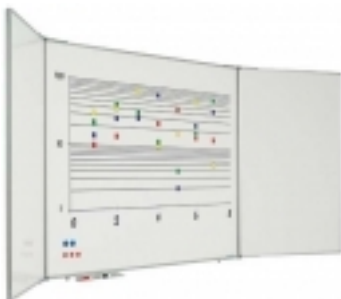

-

[Finition RC](#)

Tableau d'écriture 5 faces

[Call for Pricing](#)

Tableau à cinq faces d'écriture en tôle émaillée blanche (800 °C). Vantaux supplémentaires pour plus de surface d'écriture. Profil RC en aluminium anodisé et angles synthétiques gris. Y compris auget. [\[Product Details...\]](#)

Tableau d'écriture 3 faces

[Call for Pricing](#)

Tableau à trois faces d'écriture en tôle émaillée blanche (800 °C). Vantaux supplémentaires pour plus de surface d'écriture. Profil RC en aluminium anodisé et angles synthétiques gris. Y compris auget. [\[Product Details...\]](#)